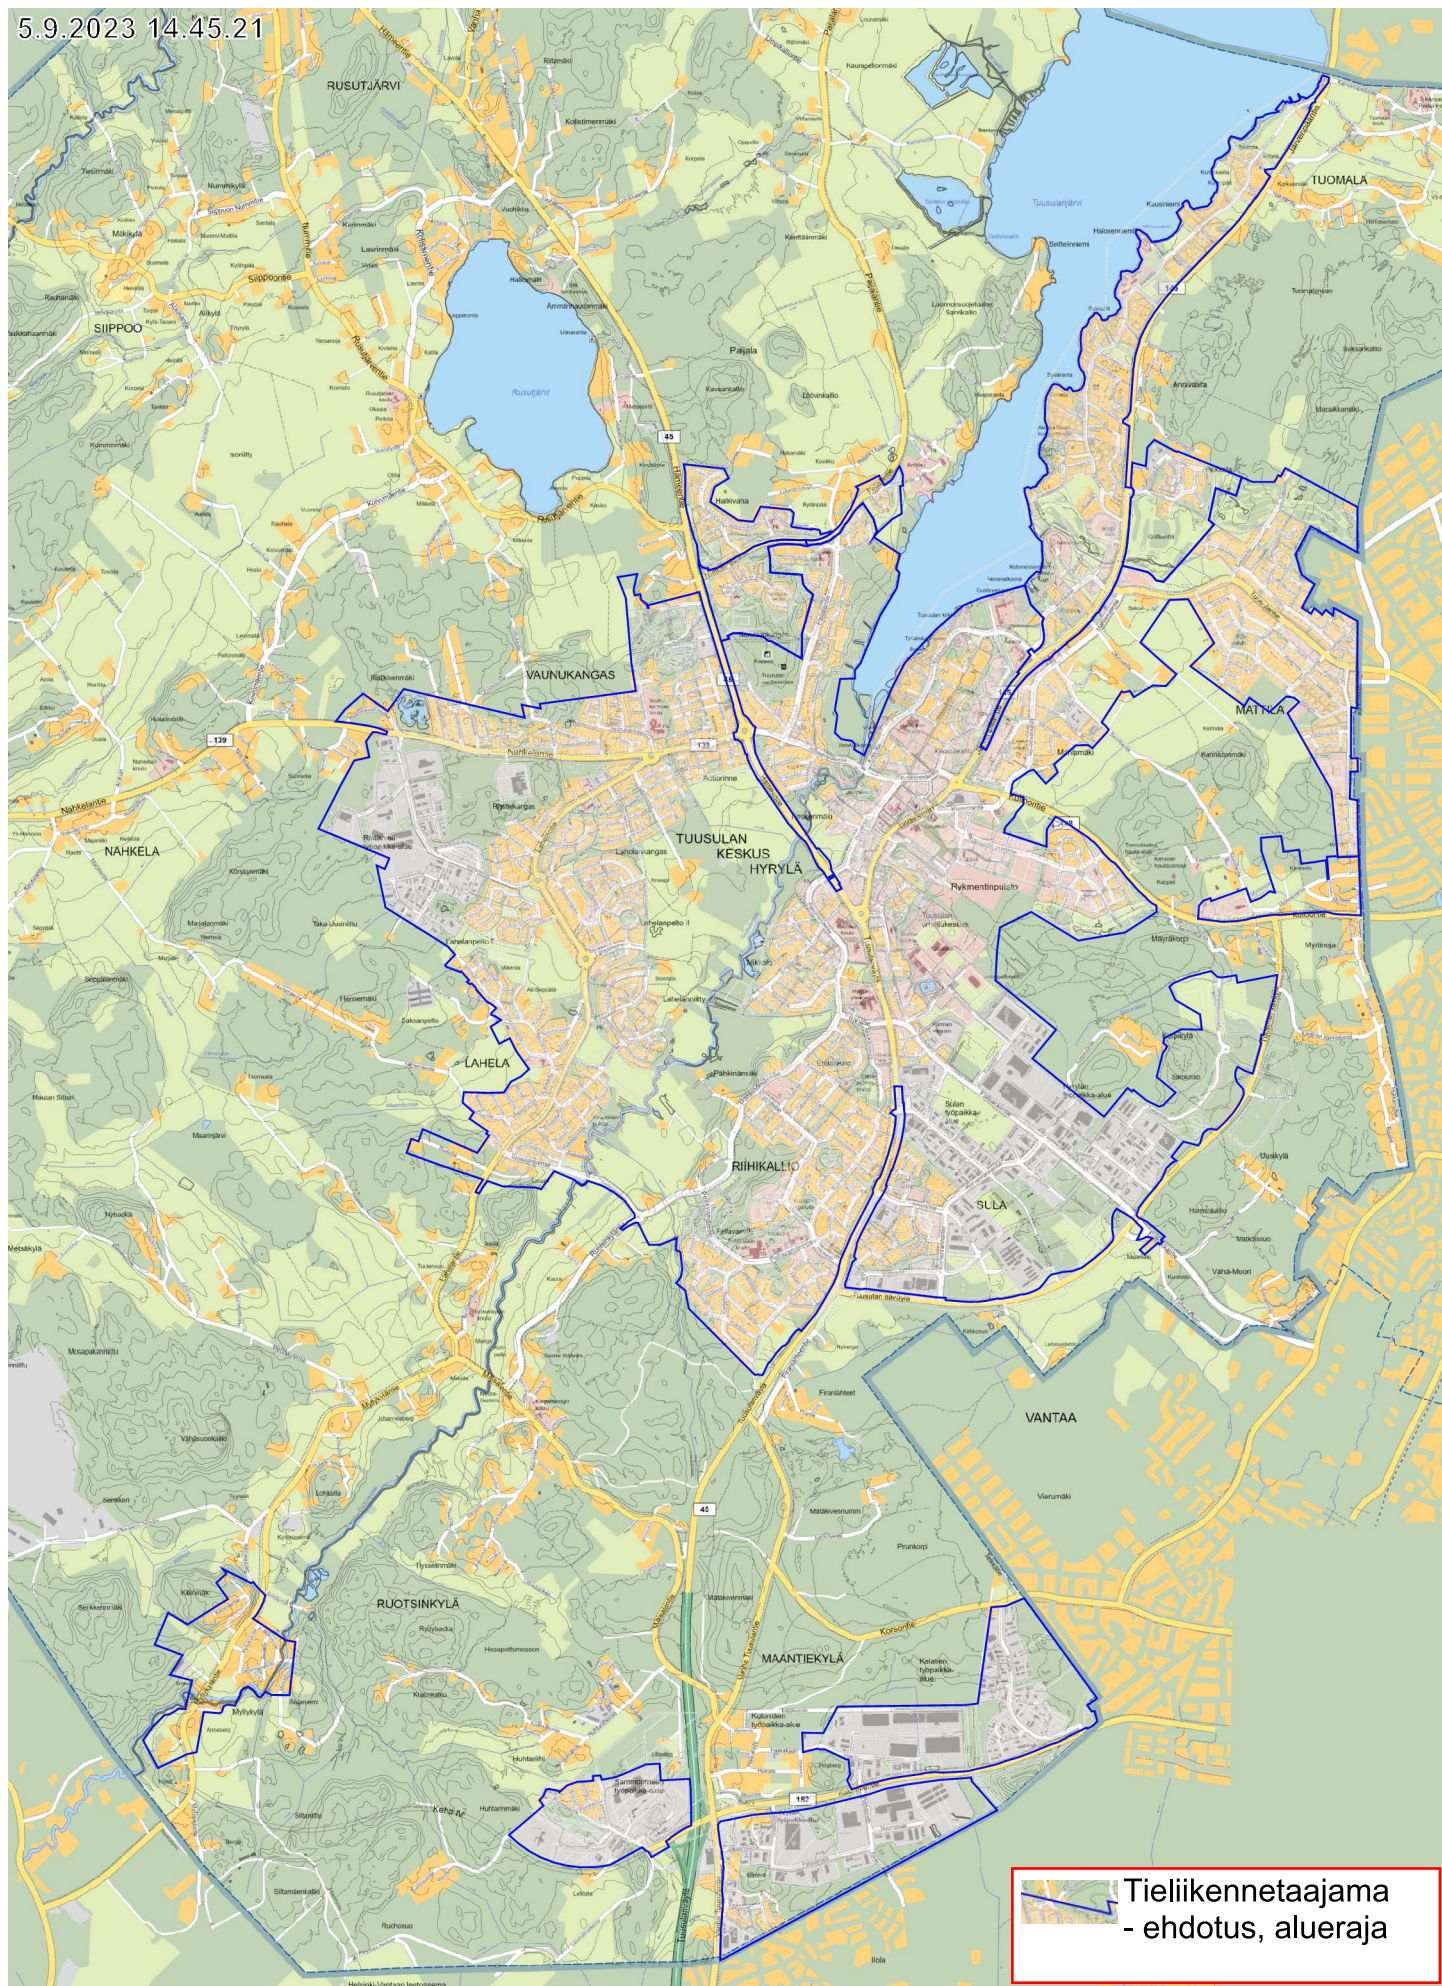

5.9.2023 14.45.21

 Tieliikennetaajama  
- ehdotus, alueraja

2 km

1:50 000

Opaskartta, Pohjakartta, Ajantasa-asebakaava ©Tuusulan kunta  
Tieliikennetaajama-alueet, ehdotus ©